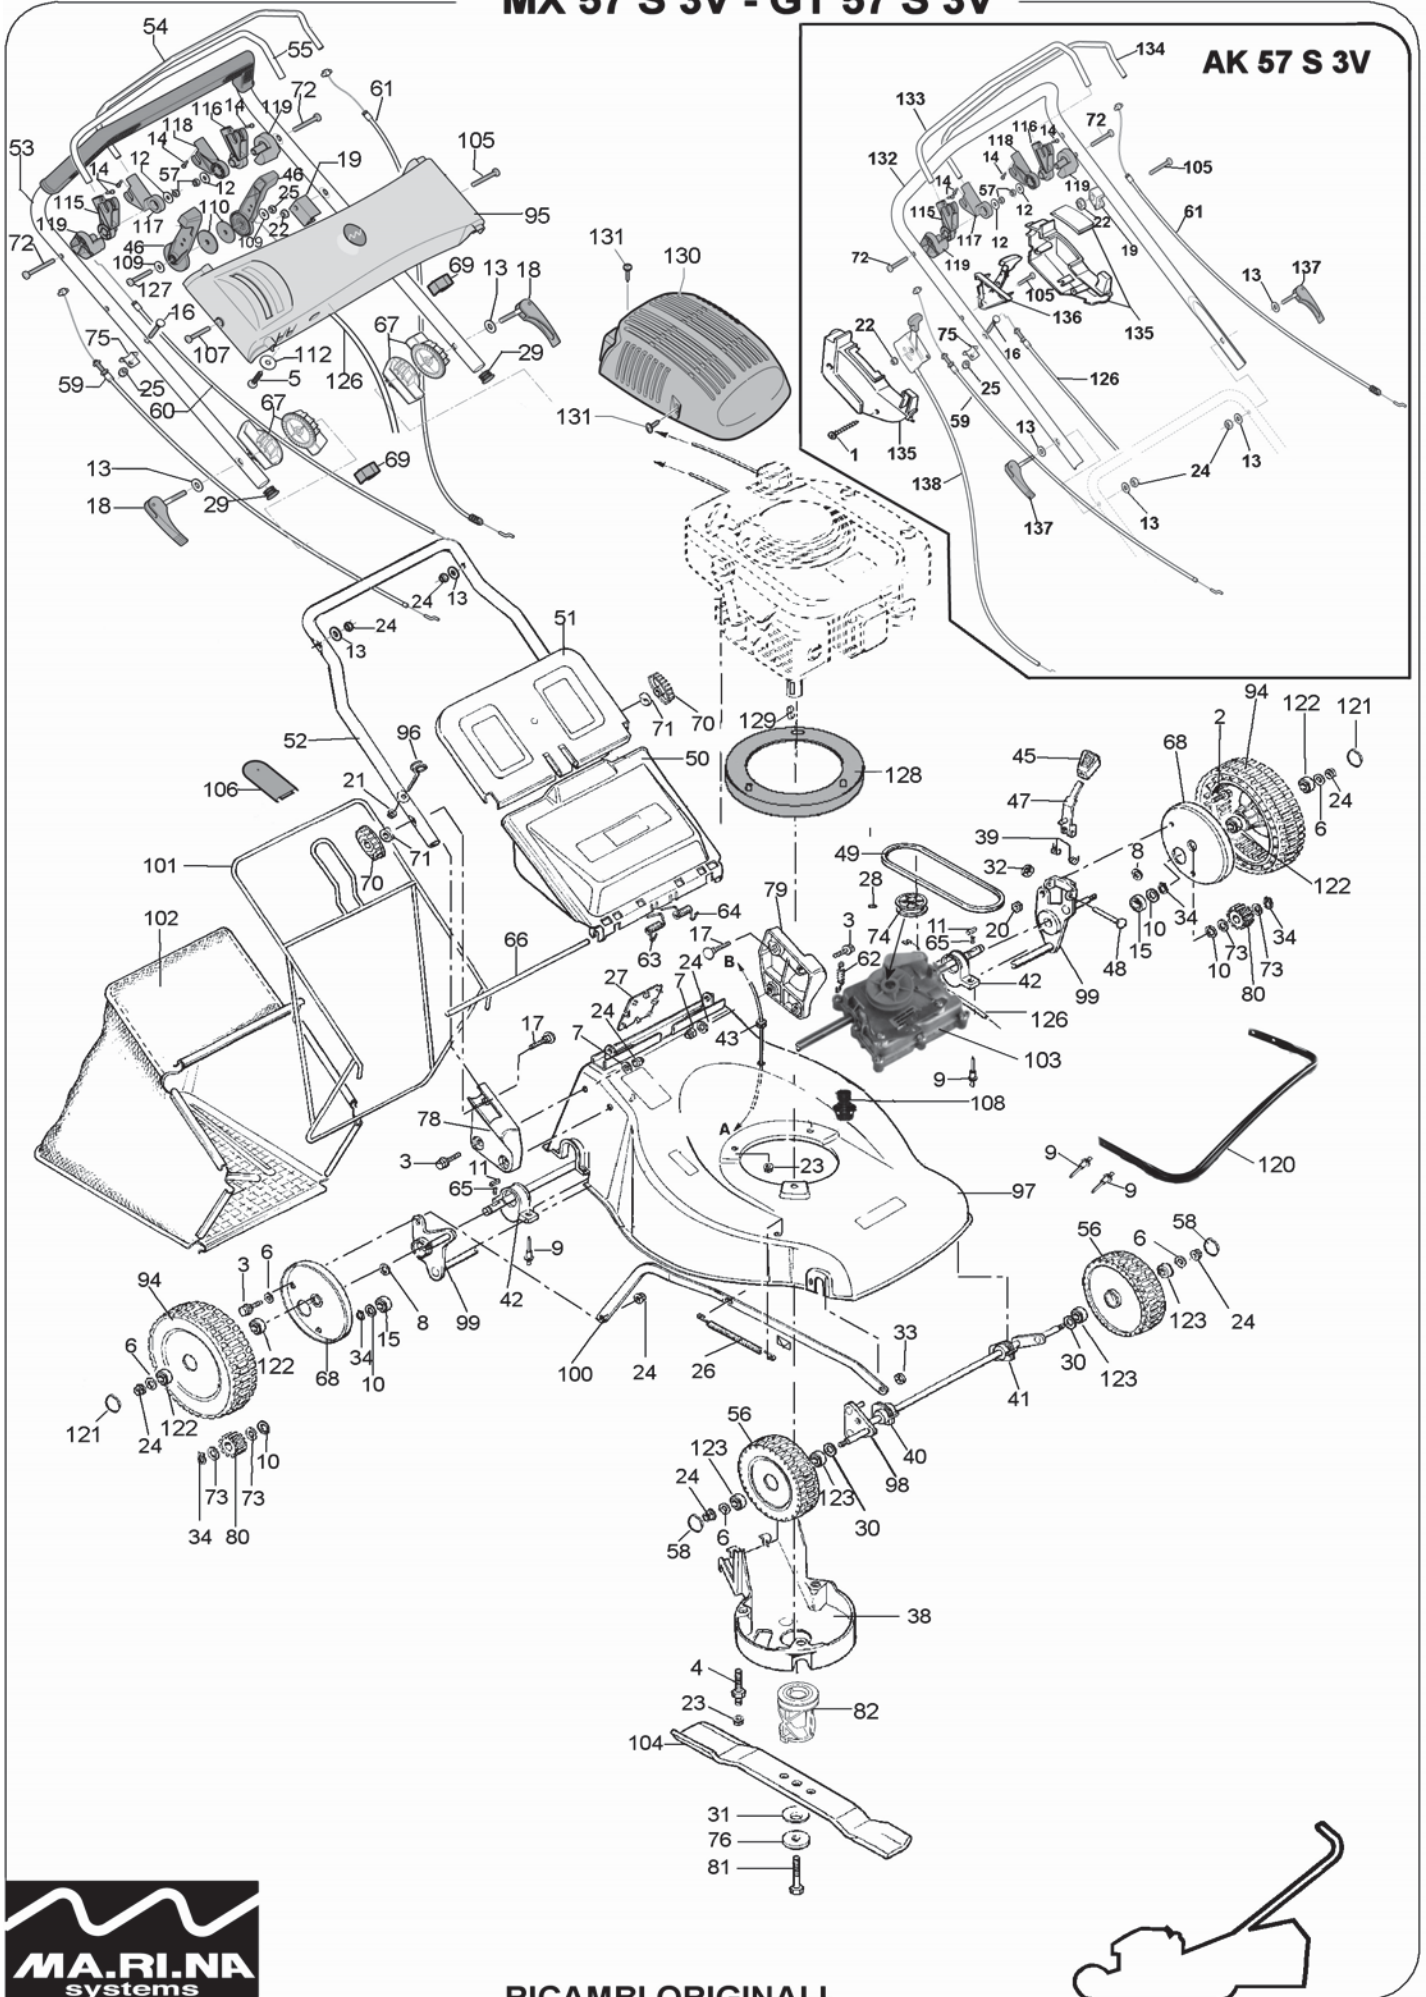

# MX 57 S 3V - GT 57 S 3V

RICAMBI ORIGINALI

POS.	CODICE	I	F	D	GB	E	MX 57 S 3V	GT 57 S 3V	AK 57 S 3V
1	CP025040	VITE AUTOF.	VIS	SCHRAUBE	SCREW	TORNILLO			2
2	CP030812	VITE TE	VIS	SCHRAUBE	SCREW	TORNILLO	1	1	1
3	CP030825	VITE TE	VIS	SCHRAUBE	SCREW	TORNILLO	5	5	5
4	CP047925	VITE TRILOB.	VIS	SCHRAUBE	SCREW	TORNILLO	3 x B&S - HONDA ENGINE		
4	CP047943	VITE TRILOB.	VIS	SCHRAUBE	SCREW	TORNILLO	3 x KAWASAKI ENGINE		
5	CP026322	VITE AUTOF.	VIS	SCHRAUBE	SCREW	TORNILLO	1	1	
6	CP032908	RONDELLA	RONDELLE	SCHEIBE	WASHER	ARANDELA	5	5	5
7	CP032909	RONDELLA	RONDELLE	SCHEIBE	WASHER	ARANDELA	4	4	4
8	CP032913	RONDELLA	RONDELLE	SCHEIBE	WASHER	ARANDELA	4	4	2
9	CP034615	RIVETTO	RIVET	NIET	RIVET	CLAVO	8	8	4
10	CP035905	RASAMENTO	RONDELLE	SCHEIBE	WASHER	ARANDELA	4	4	4
11	CP037305	CHIAVETTA	CLAVETTE	SCHLÜSSELCHEN	WOODRUFF KEY	CHAVETA	2	2	2
12	CP032926	RONDELLA	RONDELLE	SCHEIBE	WASHER	ARANDELA	2	2	2
13	CP032924	RONDELLA	RONDELLE	SCHEIBE	WASHER	ARANDELA	4	4	4
14	CP023595	VITE	VIS	SCHRAUBE	SCREW	TORNILLO	4	4	4
15	CP038228	CUSCINETTO	ROULEMENT	KUGELLAGER	BALL BEARING	COJINETE	2	2	2
16	CP040630	VITE TTQST	VIS	SCHRAUBE	SCREW	TORNILLO	1	1	1
17	CP040850	VITE TTQST	VIS	SCHRAUBE	SCREW	TORNILLO	2	2	2
18	CP047224	LEVA COMPLETA LUN	LEVIER	STANGE	LEVER	LEVA	2	2	
19	CP042216	BLOCCETTO CAVO P	ATTACHE CABLE FRE	KABELBESCHWERER	CLIP	FIJADOR CABLE	1	1	1
20	CP042708	DADO	ÉCROU	MUTTER	KNOB	ESPARRAGO	1	1	1
21	CP042805	DADO	ÉCROU	MUTTER	KNOB	ESPARRAGO	2	2	2
22	CP042806	DADO	ÉCROU	MUTTER	KNOB	ESPARRAGO	2	2	2
23	CP042808	DADO	ÉCROU	MUTTER	KNOB	ESPARRAGO	3	3	3
24	CP044708	DADO	ÉCROU	MUTTER	KNOB	ESPARRAGO	10	10	10
25	CP044906	DADO	ÉCROU	MUTTER	KNOB	ESPARRAGO	2	2	1
26	CP045192	MOLLA	RESSORT	FEDER	SPRING	MUELLE	1	1	1
27	CP045225	COPERCHIETTO	COUVERCLE	KAPPE	CAP	TAPA	1	1	1
28	CP045530	SPINA	GOUPILLE	DORN	PIN	PASADOR	1	1	1
29	CP045722	TAPPO	COUVERCLE	KAPPE	CAP	TAPA	2	2	
30	CP032913	RONDELLA	RONDELLE	SCHEIBE	WASHER	ARANDELA	2	2	
30	CP032813	RONDELLA	RONDELLE	SCHEIBE	WASHER	ARANDELA			2
31	CP045911	MOLLA A TAZZA	RONDELLE	SCHEIBE	WASHER	MUELLE	1	1	1
32	CP046606	RITEGNO	CLIP	RÜCKHALT	RETAINER	ANILLO CLIP	1	1	1
33	CP046607	RITEGNO	CLIP	RÜCKHALT	RETAINER	ANILLO CLIP	1	1	1
34	CP046812	SEEGER	SEEGER	RÜCKHALT	RETAINER	ANILLO CLIP	4	4	4
38	CP047096	COPRICINGHIA	COUVERCLE COURRC	RIEMENSCHUTZ	BELT COVER	TAPA	1	1	1
39	CP047191	MOLLA	RESSORT	FEDER	SPRING	MUELLE	1	1	1
40	CP053212	SUPPORTO ASSALE	SUPPORT	ACHSELAGER	SUPPORT	SOPORTE	1	1	1
41	CP053213	SUPPORTO ASSALE	SUPPORT	ACHSELAGER	SUPPORT	SOPORTE	1	1	1
42	CP047215	SUPPORTO ASSALE	SUPPORT	ACHSELAGER	SUPPORT	SOPORTE	2	2	2
43	CP047217	PASSACAVO	JOINTE	RING	RING	ANILLO	1	1	1
45	CP047236	CAPPUCCIO	CACHE MOYEU	KAPPE	HOOD	POMO	1	1	1
46	CP050224	LEVA DI COMANDO	LEVIER	STANGE	LEVER	LEVA	2	2	
47	CP047255	LEVA ALZO	LEVIER	STANGE	LEVER	LEVA ALTURAS	1	1	1
48	CP047267	PERNO	GOIJON	ZAPFEN	PIN	PERNO	1	1	1
49	CP047734	CINGHIA Z 34 1/4	COURROIE	RIEMEN	BELT	CORREA	1	1	1
50	CP050018.02	PARASASSI ROSSO	DEFLECTEUR	DEFLEKTOR	REAR DOOR	DEFLECTÓR	1		
50	CP050018	PARASASSI	DEFLECTEUR	DEFLEKTOR	REAR DOOR	DEFLECTÓR		1	1
51	CP050023	COPRICESTO NERO	COUVERCLE	GRASFANFSACKDECK	BAG COVER	CARCASA	1	1	
52	CP050033	MANICO INF.	GUIDON	STIEL	HANDLE	MANILLAR	1	1	1
53	CP051043	MANICO SUP.	GUIDON	STIEL	HANDLE	MANILLAR	1	1	
54	CP052068	LEVA INNESTO	LEVIER EMBRAYAGE	STANGE	LEVER CLUTCH	LEVA	1	1	
55	CP052073	LEVA FRENO	LEVIER FREIN	STANGE	LEVER	LEVA	1	1	
56	CP047118.98	RUOTA 180 PH ZINCA	ROUE ACIER	VERZINKTES RAD	ZINC WHEEL	RUEDA ZINC	2	2	
56	CP050106	RUOTA 180	ROUE	RAD	WHEEL	RUEDA			2
57	CP044726	DADO	ÉCROU	MUTTER	KNOB	ESPARRAGO	2	2	2
58	CP047133	COPRIRUOTA	CACHE MOYEU	RADDECKUNG	HUB CAP	TAPA RUEDA	2	2	
58	CP050127	COPRIRUOTA 180	CACHE MOYEU	RADDECKUNG	HUB CAP	TAPA RUEDA			2
59	CP052138	CAVO SEMOVENZA	CABLE D'EMBAYAGE	SELBSTBEWEGLICHK	CABLE CLUTCH	CABLE TRACCION	1	1	1
60	CP050145	CAVO ACCELERATOR	CABLE GAZ	BESCHLEUNIGER	THROTTLE CABLE	ACELERADOR	1 x B&S engine		
60	CP056145	CAVO ACCELERATOR	CABLE GAZ	BESCHLEUNIGER	THROTTLE CABLE	ACELERADOR	1 x Honda engine		
61	CP052146	CAVO FRENO	CABLE FREIN	KABEL	CABLE	CABLE	1 x B&S - Honda engine		
61	CP052149	CAVO FRENO	CABLE FREIN	KABEL	CABLE	CABLE	1 x Kawasaki engine		
62	CP057191	MOLLA TENDICINGHIA	RESSORT	FEDER	SPRING	MUELLE	1	1	1
63	CP050193	MOLLA PARASASSI	RESSORT	FEDER	SPRING	MUELLE	1	1	1
64	CP050192	MOLLA PARASASSI	RESSORT	FEDER	SPRING	MUELLE	1	1	1
65	CP050194	MOLLA	RESSORT	FEDER	SPRING	MUELLE	2	2	2
66	CP050203	ASTINA	AXE PIVOT	STANGE	HINGE PIN	EJE DEFLECTOR	1	1	1
67	CP050212	REGOLATORE MANICO	REGLAGE DE GUIDON	STIELREGULATOR	HANDLE REGULATOR	REGULADOR MANILLA	4	4	
68	CP050214	COPRIRUOTA INTERN	CACHE MOYEU	RADDECKUNG	HUB CAP	TAPA RUEDA	2	2	2
69	CP050222	FERMACAVO	ATTACHE CABLE	KABELBESCHWERER	CLIP	FIJADOR CABLE	2	2	2
70	CP050228	POMOLO MANICO	ÉCROU	GRIFF	KNOB HANDLE	POMO MANILLAR	2	2	2
71	CP050230	RONDELLA	RONDELLE	SCHEIBE	WASHER	ARANDELA	2	2	2
72	CP060656	VITE	VIS	SCHRAUBE	SCREW	TORNILLO	2	2	2
73	CP050238	RONDELLA	RONDELLE	SCHEIBE	WASHER	ARANDELA	4	4	4
74	CP050240	PULEGGIA D.55	POULIE	RIEMENSCHLEIBE	PULLEY	POLEA	1	1	1
75	CP052243	STAFFETTA REGISTR	EQUARRE	WINKELMASS	BRACKET	ABRAZDERA CABLE	1	1	1
76	CP053250	RONDELLA	RONDELLE	SCHEIBE	WASHER	ARANDELA	1	1	1
78	CP050268	PIASTRA	PLAQUE	PLÄTTCHEN	PLATE	PLANCHA	1	1	1
79	CP050269	PIASTRA	PLAQUE	PLÄTTCHEN	PLATE	PLANCHA	1	1	1
80	CP050298	INGRANAGGIO	PIGNON	GETRIEBE	PINION	ENGRANAJE	2	2	2
81	CP050965	VITE LAMA 10.9	VIS 10.9	SCHRAUBE 10.9	SCREW 10.9	TORNILLO 10.9	1	1	1